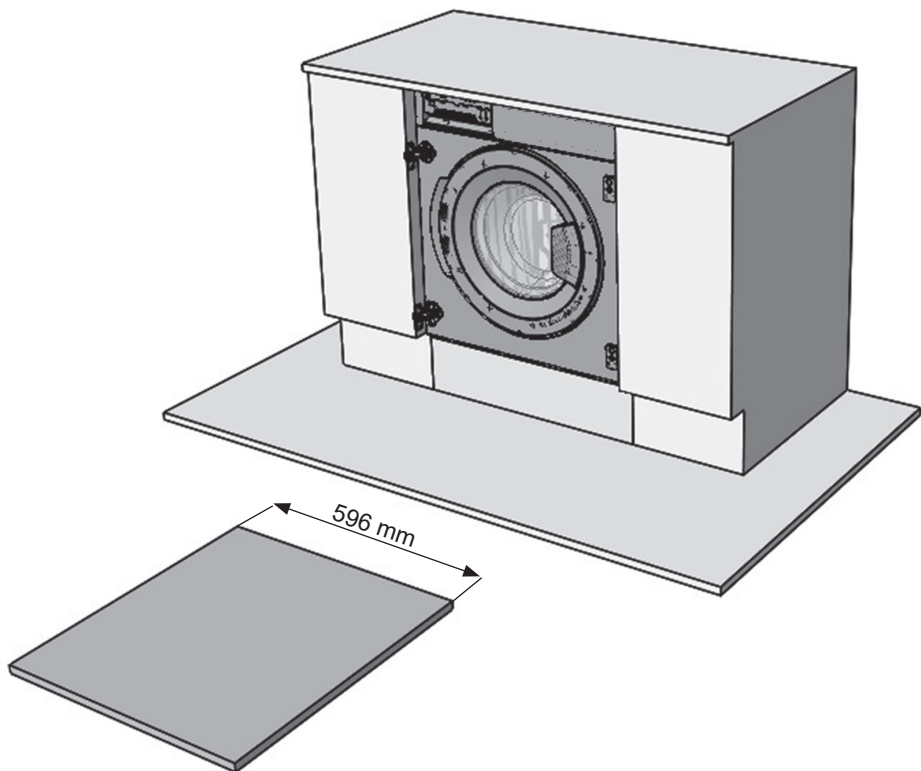

**Рисунки в этом руководстве являются систематическими и могут не точно соответствовать вашему продукту.**

Рабочее напряжение / частота (В/Гц)	(220-240) В~ /50 Гц
Потребляемый ток (А)	10
Давление воды (МПа)	Максимум: 1 МПа Максимум : 0. 1 МПа
Общая мощность (Вт)	2100
Максимальная загрузка сухого белья (кг)	8
Частота вращения при отжиге (об/мин)	1400
Количество программ	15
Размеры (мм) Высота Ширина Глубина	817.4 597.4 544.3