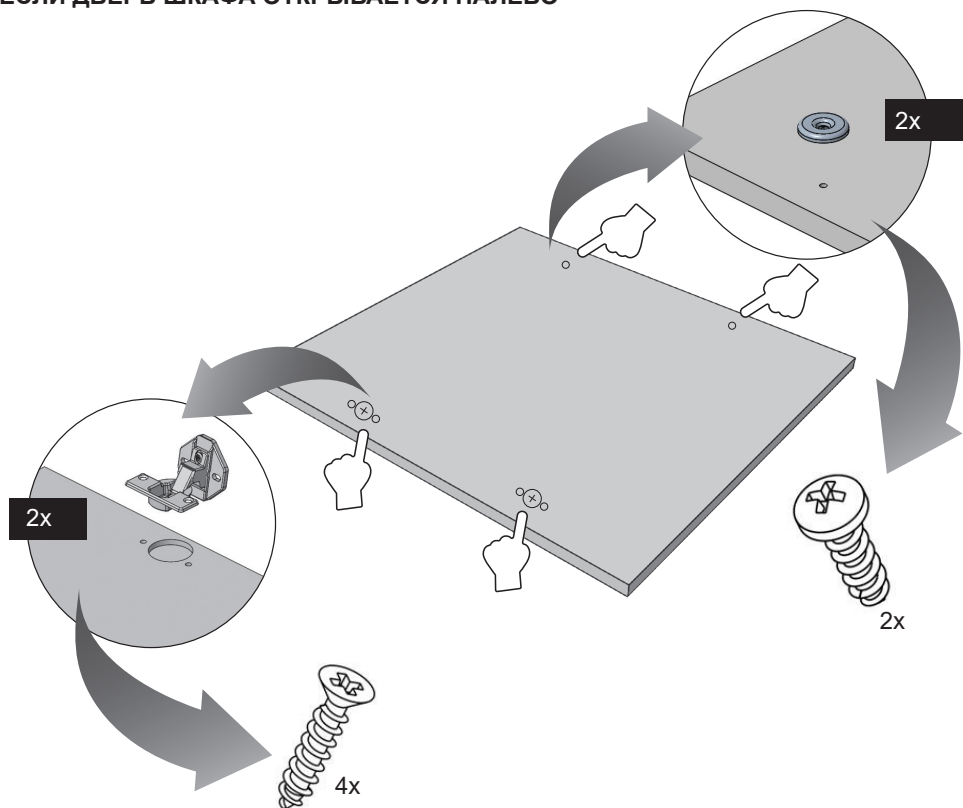

**Рисунки в этом руководстве являются систематическими и могут не точно соответствовать вашему продукту.**

Рабочее напряжение / частота (В/Гц)	(220-240) В~ /50 Гц
Потребляемый ток (А)	10
Давление воды (МПа)	Максимум: 1 МПа Максимум : 0. 1 МПа
Общая мощность (Вт)	2100
Максимальная загрузка сухого белья (кг)	8
Частота вращения при отжиге (об/мин)	1400
Количество программ	15
Размеры (мм) Высота Ширина Глубина	817.4 597.4 544.3

# ЕСЛИ ДВЕРЬ ШКАФА ОТКРЫВАЕТСЯ НАЛЕВО

ЕСЛИ ДВЕРЬ ШКАФА ОТКРЫВАЕТСЯ НАЛЕВО