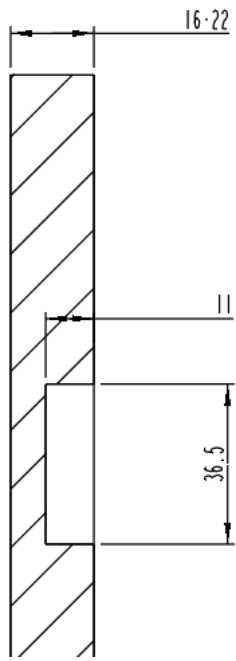

**Рисунки в этом руководстве являются систематическими и могут не точно соответствовать вашему продукту.**

Рабочее напряжение / частота (В/Гц)	(220-240) В~ /50 Гц
Потребляемый ток (А)	10
Давление воды (МПа)	Максимум: 1 МПа Максимум : 0. 1 МПа
Общая мощность (Вт)	2100
Максимальная загрузка сухого белья (кг)	8
Частота вращения при отжиге (об/мин)	1400
Количество программ	15
Размеры (мм) Высота Ширина Глубина	817.4 597.4 544.3

# ЕСЛИ ДВЕРЬ ШКАФА ОТКРЫВАЕТСЯ НАЛЕВО

ЕСЛИ ДВЕРЬ ШКАФА ОТКРЫВАЕТСЯ НАЛЕВО

# ЕСЛИ ДВЕРЬ ШКАФА ОТКРЫВАЕТСЯ ВПРАВО

ЕСЛИ ДВЕРЬ ШКАФА ОТКРЫВАЕТСЯ ВПРАВО

52413783