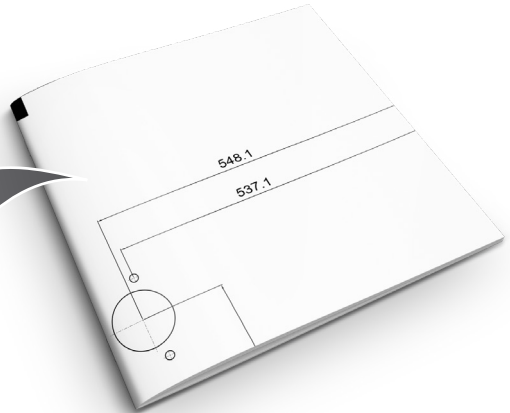

**Рисунки в этом руководстве являются систематическими и могут не точно соответствовать вашему продукту.**

Рабочее напряжение / частота (В/Гц)	(220-240) В~ /50 Гц
Потребляемый ток (А)	10
Давление воды (МПа)	Максимум: 1 МПа Максимум : 0. 1 МПа
Общая мощность (Вт)	2100
Максимальная загрузка сухого белья (кг)	8
Частота вращения при отжиге (об/мин)	1400
Количество программ	15
Размеры (мм) Высота Ширина Глубина	817.4 597.4 544.3

# ЕСЛИ ДВЕРЬ ШКАФА ОТКРЫВАЕТСЯ НАЛЕВО

ЕСЛИ ДВЕРЬ ШКАФА ОТКРЫВАЕТСЯ НАЛЕВО