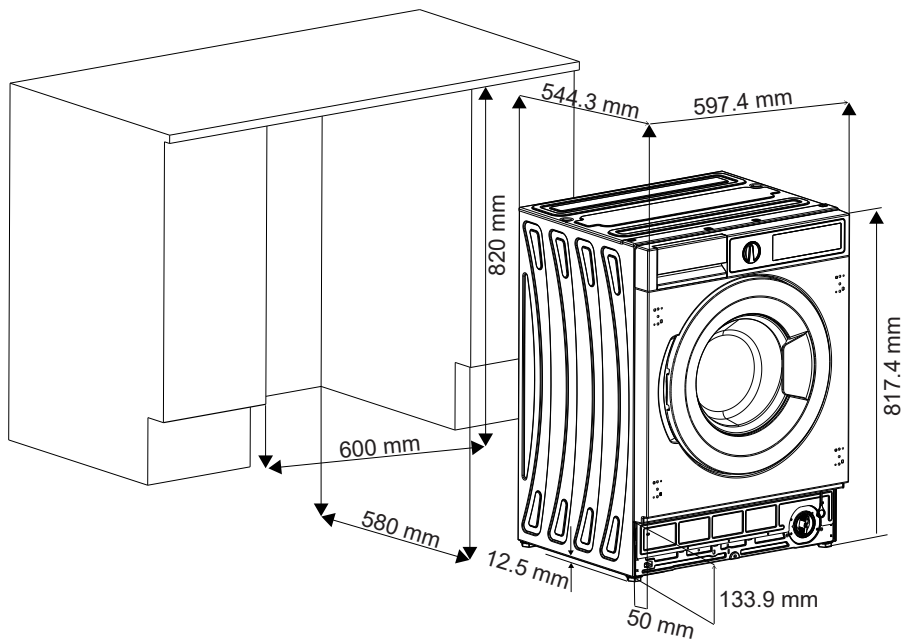

**Рисунки в этом руководстве являются систематическими и могут не точно соответствовать вашему продукту.**

Рабочее напряжение / частота (В/Гц)	(220-240) В~ /50 Гц
Потребляемый ток (А)	10
Давление воды (МПа)	Максимум: 1 МПа Максимум : 0. 1 МПа
Общая мощность (Вт)	2100
Максимальная загрузка сухого белья (кг)	8
Частота вращения при отжиге (об/мин)	1400
Количество программ	15
Размеры (мм) Высота Ширина Глубина	817.4 597.4 544.3