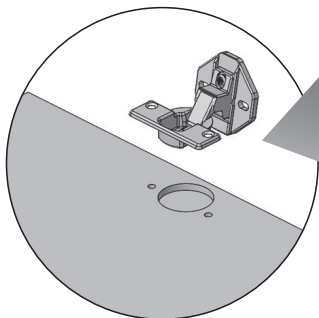

**Рисунки в этом руководстве являются систематическими и могут не точно соответствовать вашему продукту.**

Рабочее напряжение / частота (В/Гц)	(220-240) В~ /50 Гц
Потребляемый ток (А)	10
Давление воды (МПа)	Максимум: 1 МПа Максимум : 0. 1 МПа
Общая мощность (Вт)	2100
Максимальная загрузка сухого белья (кг)	8
Частота вращения при отжиге (об/мин)	1400
Количество программ	15
Размеры (мм) Высота Ширина Глубина	817.4 597.4 544.3