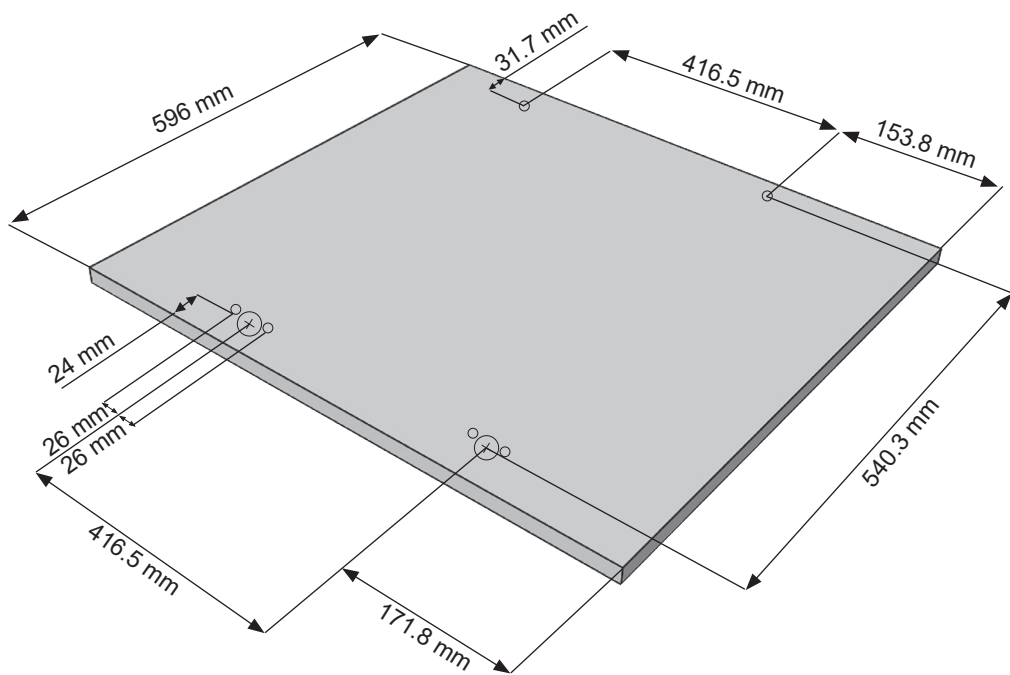

ЕСЛИ ДВЕРЬ ШКАФА ОТКРЫВАЕТСЯ НАЛЕВО