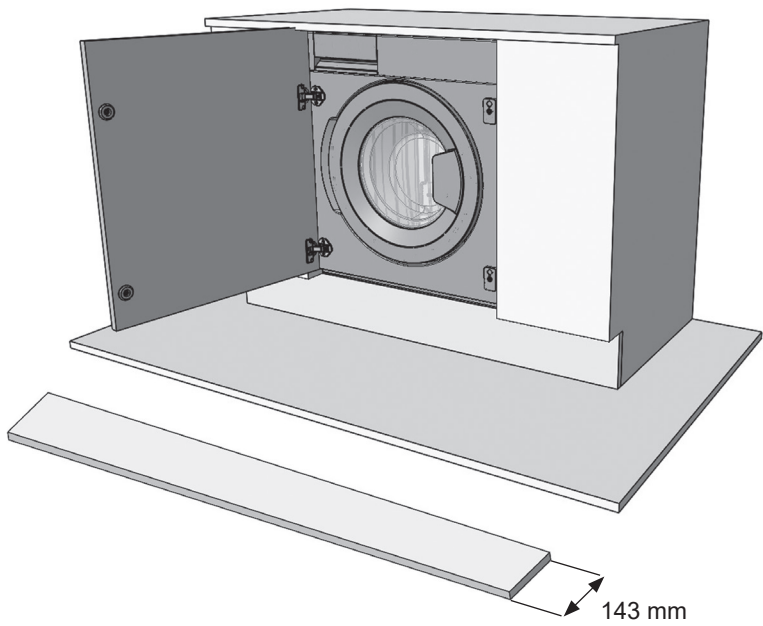

**Рисунки в этом руководстве являются систематическими и могут не точно соответствовать вашему продукту.**

Рабочее напряжение / частота (В/Гц)	(220-240) В~ /50 Гц
Потребляемый ток (А)	10
Давление воды (МПа)	Максимум: 1 МПа Максимум : 0. 1 МПа
Общая мощность (Вт)	2100
Максимальная загрузка сухого белья (кг)	8
Частота вращения при отжиге (об/мин)	1400
Количество программ	15
Размеры (мм) Высота Ширина Глубина	817.4 597.4 544.3