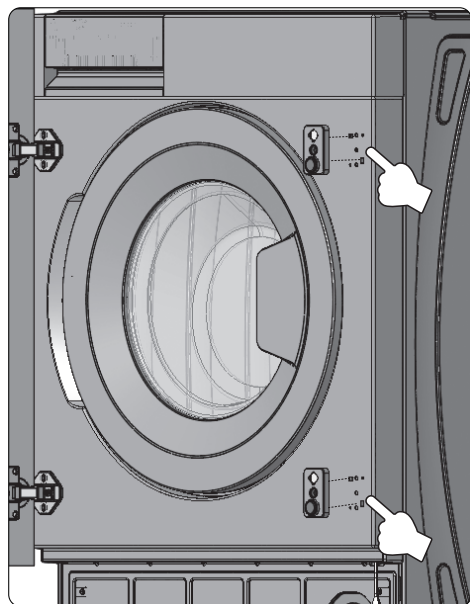

**Рисунки в этом руководстве являются систематическими и могут не точно соответствовать вашему продукту.**

Рабочее напряжение / частота (В/Гц)	(220-240) В~ /50 Гц
Потребляемый ток (А)	10
Давление воды (МПа)	Максимум: 1 МПа Максимум : 0. 1 МПа
Общая мощность (Вт)	2100
Максимальная загрузка сухого белья (кг)	8
Частота вращения при отжиге (об/мин)	1400
Количество программ	15
Размеры (мм) Высота Ширина Глубина	817.4 597.4 544.3

# ЕСЛИ ДВЕРЬ ШКАФА ОТКРЫВАЕТСЯ ВПРАВО

ЕСЛИ ДВЕРЬ ШКАФА ОТКРЫВАЕТСЯ ВПРАВО

52413783