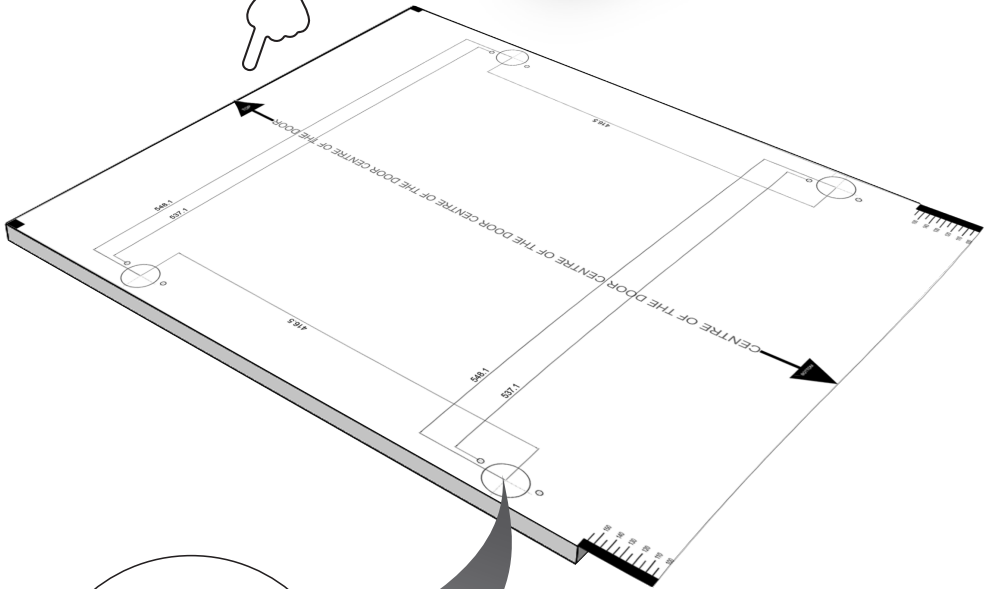

**Рисунки в этом руководстве являются систематическими и могут не точно соответствовать вашему продукту.**

Рабочее напряжение / частота (В/Гц)	(220-240) В~ /50 Гц
Потребляемый ток (А)	10
Давление воды (МПа)	Максимум: 1 МПа Максимум : 0. 1 МПа
Общая мощность (Вт)	2100
Максимальная загрузка сухого белья (кг)	8
Частота вращения при отжиге (об/мин)	1400
Количество программ	15
Размеры (мм) Высота Ширина Глубина	817.4 597.4 544.3

# ЕСЛИ ДВЕРЬ ШКАФА ОТКРЫВАЕТСЯ НАЛЕВО

ЕСЛИ ДВЕРЬ ШКАФА ОТКРЫВАЕТСЯ НАЛЕВО