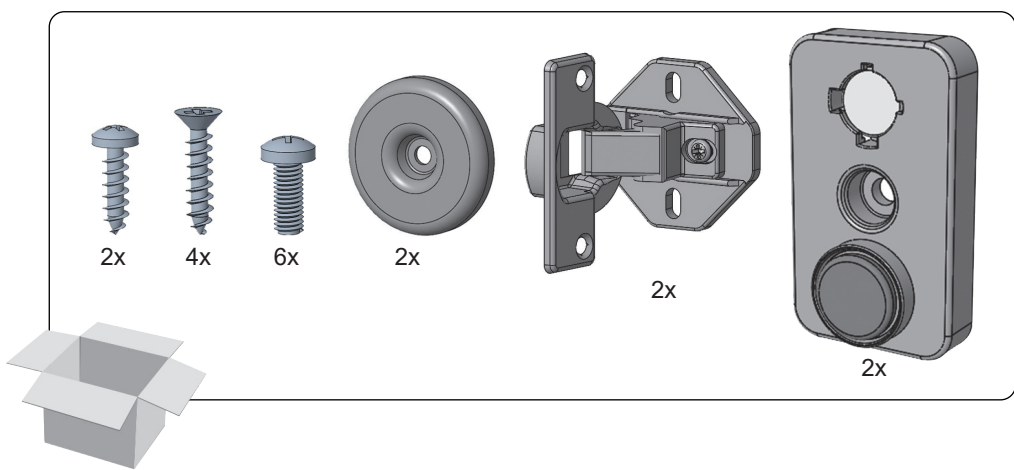

**Рисунки в этом руководстве являются систематическими и могут не точно соответствовать вашему продукту.**

Рабочее напряжение / частота (В/Гц)	(220-240) В~ /50 Гц
Потребляемый ток (А)	10
Давление воды (МПа)	Максимум: 1 МПа Максимум : 0. 1 МПа
Общая мощность (Вт)	2100
Максимальная загрузка сухого белья (кг)	8
Частота вращения при отжиге (об/мин)	1400
Количество программ	15
Размеры (мм) Высота Ширина Глубина	817.4 597.4 544.3