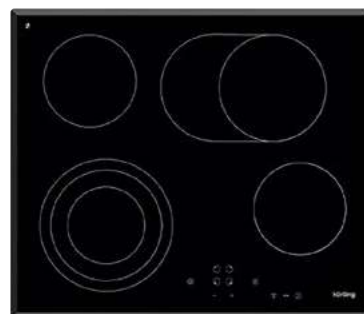

НК 6305 В

Независимая стеклокерамическая варочная поверхность

- Сенсорное управление TOUCH CONTROL
- Дисплей для каждой зоны нагрева
- Таймер отключения для каждой зоны
- Функция Stop&Go и функция поддержания тепла
- Функция «Защита детей»
- Функция блокировки выбранного режима
- Автоматическое отключение
- Индикация остаточного тепла
- Скребок для чистки стеклокерамической поверхности
- Варочные зоны/конфорки: 4 зоны нагрева:
  Конфорки дальние: 145 мм -1,2 кВт / 170;265 мм – 1,4x2,2 кВт
  Конфорка ближняя: 120;175;210 мм – 0,7x1,5x2,3 кВт / 145 мм – 1,2 кВт

Дизайн рамки: скошенные края
Цвет: черная стеклокерамика
Ширина: 60 см
Тип зон нагрева: Hiilight

Расширения: круглая тройная, овальная
Размеры прибора (ВхШхГ):
50x600x510 мм
Мощность подключения (кВт): 7,4