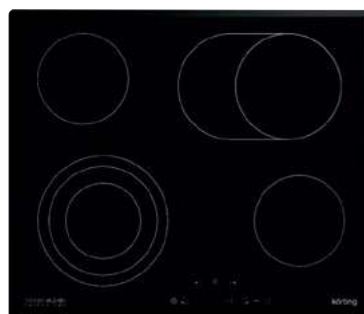

НК 6355 В

Независимая стеклокерамическая варочная поверхность

- Сенсорное управление TOUCH CONTROL SLIDER
- Дисплей для каждой зоны нагрева
- Таймер отключения для каждой зоны
- Функция «Защита детей»
- Функция блокировки выбранного режима
- Автоматическое отключение
- Индикация остаточного тепла
- Скребок для чистки стеклокерамической поверхности
- Варочные зоны/конфорки: 4 зоны нагрева:
  Конфорки дальние: 145 мм – 1,2 кВт / 170; 265 мм – 2,4 кВт
  Конфорки ближние: 210; 175; 120 мм – 2,3 кВт / 145 мм – 1,2 кВт

Дизайн рамки: скошенные края
Цвет поверхности: черная стеклокерамика
Ширина: 60 см
Тип зон нагрева: Hiilight

Зоны расширения:
круглая тройная, овальная
Размеры прибора (ВхШхГ): 50x600x510 мм
Мощность подключения (кВт): 7,4