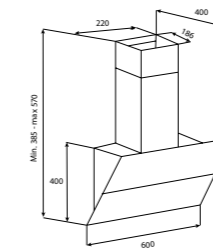

**KHC 6431 X
KHC 6431 W
KHC 6431 N**