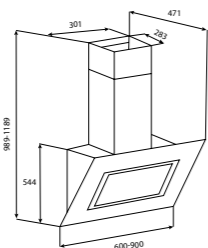

**KHC 9770 GW/X
KHC 6770 GW/X**