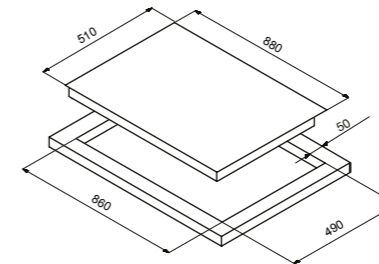

HK 6350 B3
HK 62051 B/BW/X
HK 62031 B
HK 62001 B
HK 60001 B

HK 93551 B