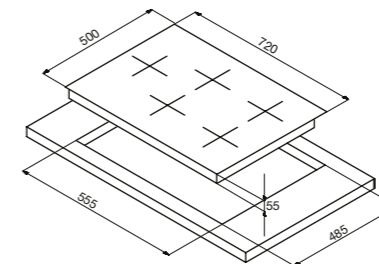

HGG 785 CTW
HGG 785 CTN
HG 795CTX
HG 765 CTX