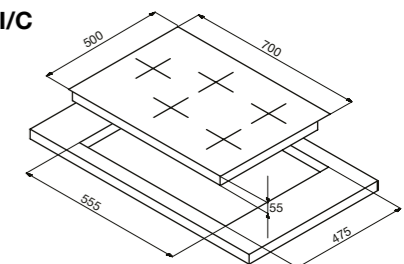

HG 7115 CTR R/I/C