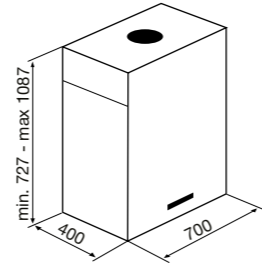

Кухонные вытяжки

KHA 4970 X Cylinder

KHA 7950 X Cube

KHA 9770 X

**KHC 91080 GW/GN
KHC 61080 GW/GN**

**KHC 9770 GW/X
KHC 6770 GW/X**

KHC 9959 X

**KHC 9958 X
KHC 6958 X**

**KHC 9957 X
KHC 6957 X**

**KHC 9954 X
KHC 6954 X**

KHC 6956 X

KHC 6951 X

**KHC 6930 RN
KHC 6930 RI
KHC 6930 RC
KHC 6930 X**

**KHC 6740 RI
KHC 6740 RN
KHC 6740 RB**

KHC 6731 X

**KHC 65070 GW
KHC 65070 GN
KHC 65070 GB**

**KHC 6431 X
KHC 6431 W
KHC 6431 N**