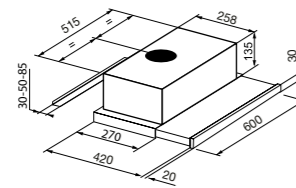

KHP 6313 X / N