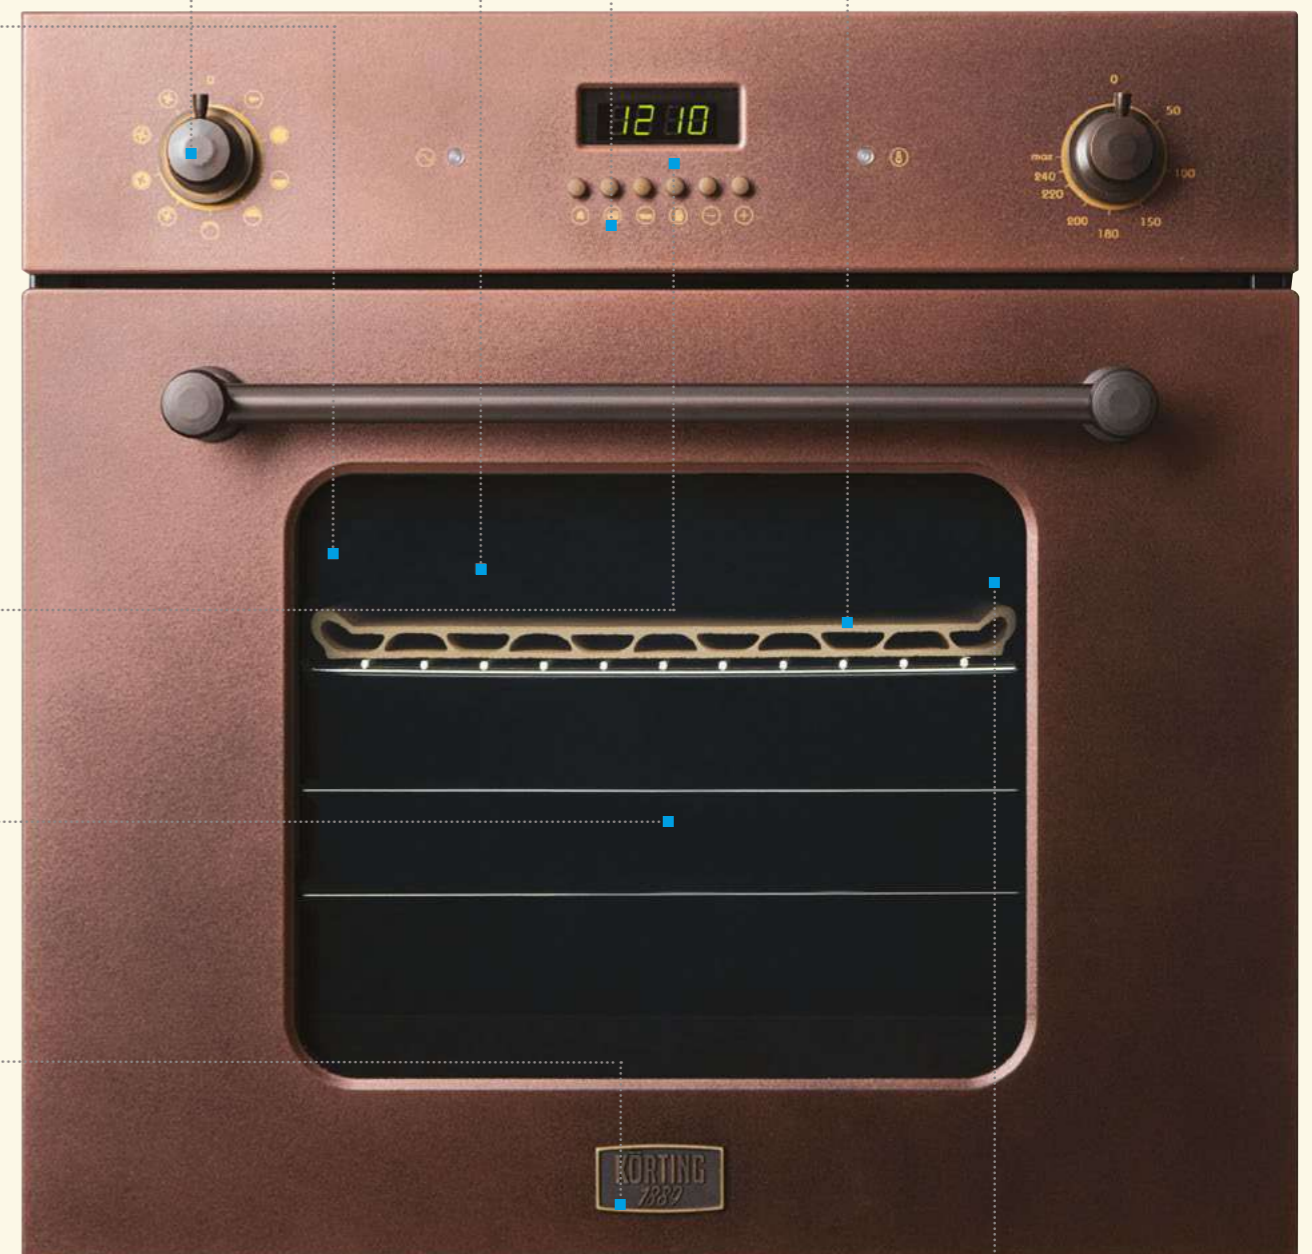

Разнообразие цветов

Современные кухни – это не только необычные цвета, но также и необычные текстуры. Серия «1889» включает в себя пять цветов, среди которых как классические – медный, черный и античный белый, – так и необычные цвета – красный, а также песочный, который благодаря своей текстуре и цвету отлично сочетается с текстурой кухонных раковин и сантехники.

Цифровой дисплей

Дисплей отображает фактическое время, оставшееся до окончания приготовления, и настройки таймера отложенного старта. Наличие цифрового дисплея в этой серии – прекрасное подтверждение тому, что классический дизайн отлично сочетается с современными функциями.

Тройное остекление дверцы

Специальные материалы стекла обладают свойствами защитного экрана, удерживающего тепло внутри камеры, а конструкция дверцы с применением трех стекол позволяет снизить температуру фронтальной поверхности до минимума. Все это снижает потребление электроэнергии и делает приготовление полностью безопасным.

Металлический шильд

Как и больше века назад, на фронтальных поверхностях всех приборов серии «1889» размещается шильд, выполненный из металла, что подчеркивает высокий уровень техники, ее основательность и особый стиль.