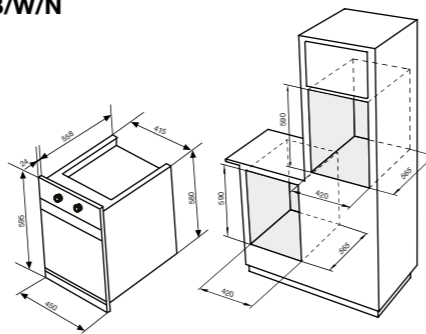

OKB 4941 CR B/N
OKB 7951 CM B/W/N
OKB 7931 CMX
OKB 4630 CMX