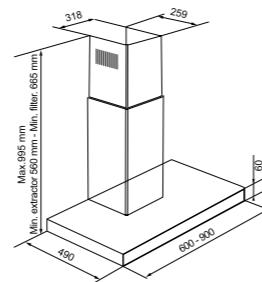

Кухонные вытяжки

KHA 4970 X Cylinder

KHA 7950 X Cube

KHA 9770 X

**KHC 91080 GW/GN
KHC 61080 GW/GN**

**KHC 9770 GW/X
KHC 6770 GW/X**

KHC 9959 X

**KHC 9958 X
KHC 6958 X**

**KHC 9957 X
KHC 6957 X**

**KHC 9954 X
KHC 6954 X**

KHC 6956 X

KHC 6951 X

**KHC 6930 RN
KHC 6930 RI
KHC 6930 RC
KHC 6930 X**

**KHC 6740 RI
KHC 6740 RN
KHC 6740 RB**

KHC 6731 X

**KHC 65070 GW
KHC 65070 GN
KHC 65070 GB**

**KHC 6431 X
KHC 6431 W
KHC 6431 N**