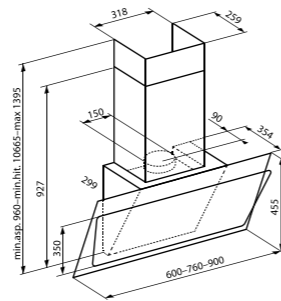

**KHC 99080 GW/GN/GB
KHC 69080 GW/GN/GB**