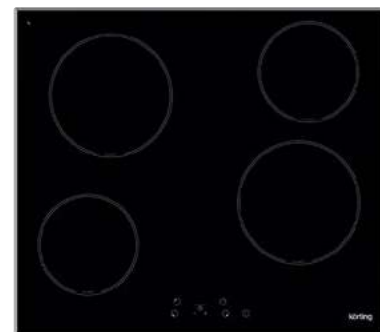

НК 60001 B

Независимая стеклокерамическая варочная поверхность

- Сенсорное управление TOUCH CONTROL
- Дисплей для каждой зоны нагрева
- Таймер отключения для каждой зоны
- Функция “Защита детей”
- Функция блокировки выбранного режима
- Автоматическое отключение
- Индикация остаточного тепла
- Варочные зоны/конфорки: 4 зоны нагрева:
  Конфорки дальние: 180 мм – 1,8 кВт / 145 мм – 1,2 кВт
  Конфорки ближние: 145 мм – 1,2 кВт / 180 мм – 1,8 кВт

Дизайн рамки: без скошенных краев	Зоны расширения:
Цвет: черная стеклокерамика	нет зон расширения
Ширина: 60 см	Размеры прибора (ВхШхГ): 57x580x510 мм
Тип зон нагрева: Hiilight	Мощность подключения (кВт): 7 кВт