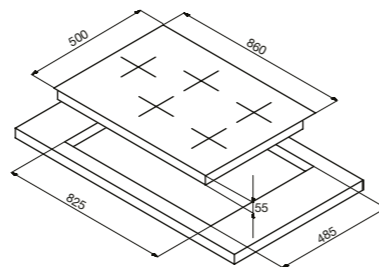

HGG 985 CTW
HGG 985 CTN