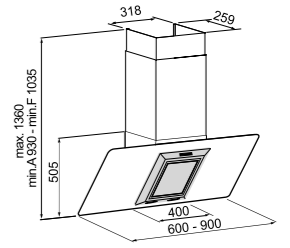

**KHC 9957 X
KHC 6957 X**