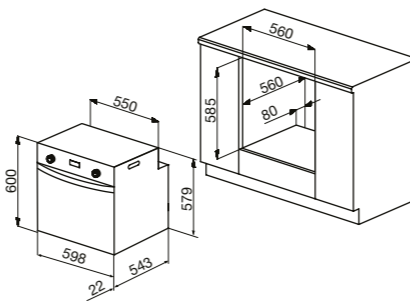

OKB 792 PFX
OKB 552 CFX
OEG 771 CFX