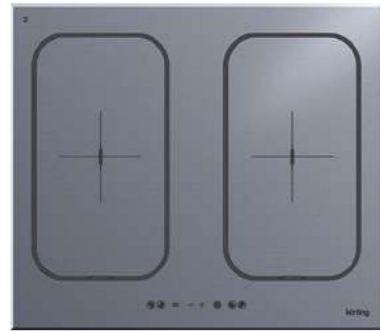

Тройная круглая зона расширения

Körting дарит вам удобство использования двухконтурной зоны нагрева. Вы можете по своему выбору включать площадь нагрева большего или меньшего диаметра — под большую сковороду или маленькую кастрюлю. Площадь зоны нагрева изменяется при нажатии сенсорной кнопки или простым поворотом регулятора.

Овальная зона расширения

Любите готовить блюда в утятнице? Специально для овальной посуды специалисты Körting разместили на своих варочных поверхностях овальные зоны нагрева, соответствующие форме этой посуды!

Функция подогрева

Данная функция работает на всех зонах нагрева варочных поверхностей Körting и поддерживает мощность, установленную для поддержания температуры приготовленных вами блюд.

HIB 6409 BS

Независимая индукционная стеклокерамическая варочная поверхность