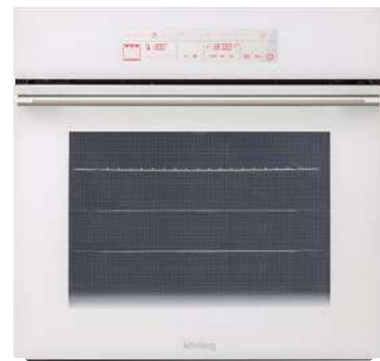

OKB 9123 CMGW

Мультифункциональный независимый электрический духовой шкаф

- Мультизонное сенсорное управление Full Touch Control
- 12 режимов (дополнительно: 8 авто программ, 3 программы памяти)
- Функция очистки Steam Cleaning
- Трехуровневые телескопические направляющие противней
- Дверца духового шкафа с тройным остеклением
- Температурный щуп FoodProbe с отключением
- Таймер отключения и отложенного старта
- Система плавного закрываения двери Soft Closing
- Камера Home Made
- Система автоматического охлаждения
- Каталитическая очистка
- Автоматическое отключение
- Противень для выпечки, глубокий противень, хромированная решетка, стеклянный противень, ручка для извлечения противней

Серия: Motion	Класс энергопотребления: A
Цвет: белое стекло	Размеры прибора (ВхШхГ): 595x597x565 мм
Объем: 67 литров	Мощность подключения (Вт): 3 кВт