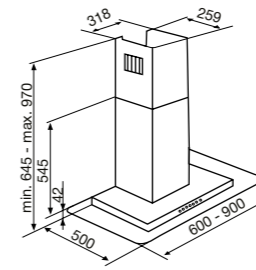

Кухонные вытяжки

KHA 4970 X Cylinder

KHA 7950 X Cube

KHA 9770 X

**KHC 91080 GW/GN
KHC 61080 GW/GN**

**KHC 9770 GW/X
KHC 6770 GW/X**

KHC 9959 X

**KHC 9958 X
KHC 6958 X**

**KHC 9957 X
KHC 6957 X**

**KHC 9954 X
KHC 6954 X**

KHC 6956 X

KHC 6951 X

**KHC 6930 RN
KHC 6930 RI
KHC 6930 RC
KHC 6930 X**

**KHC 6740 RI
KHC 6740 RN
KHC 6740 RB**

KHC 6731 X

**KHC 65070 GW
KHC 65070 GN
KHC 65070 GB**

**KHC 6431 X
KHC 6431 W
KHC 6431 N**