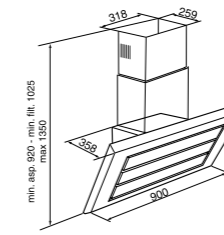

**KHC 9958 X
KHC 6958 X**