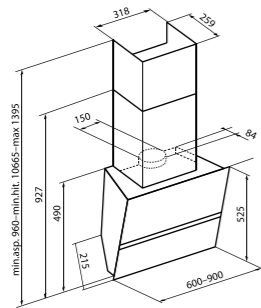

**KHC 97070 GW/GN/GWN
KHC 67070 GW/GN/GWN**

**KHC 91090 GW/GN
KHC 61090 GW/GN**