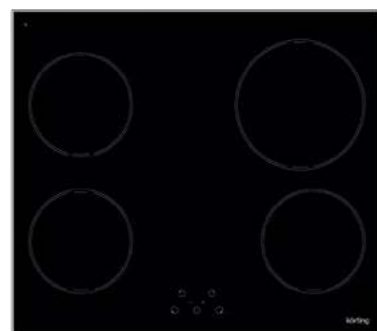

HI 64021 B

Независимая стеклокерамическая варочная поверхность со смешанным типом нагрева

- Сенсорное управление TOUCH CONTROL
- Дисплей для каждой зоны нагрева
- Таймер отключения для каждой зоны
- Функция “Защита детей”
- Режим Booster на двух зонах
- Блокировки выбранного режима
- Автоматическое отключение
- Индикация остаточного тепла
- Варочные зоны/конфорки: 4 индукционные зоны нагрева:
  Конфорки дальние: 160 мм – 1,4 кВт / 200 мм – 1.85x2.1 кВт
  Конфорки ближние: 160 мм – 1.4x1.85 кВт / 160 мм – 1,4 кВт

Дизайн рамки: скошенные края
Цвет поверхности: черная стеклокерамика
Ширина: 60 см

Тип зон нагрева: индукционные
Размеры прибора (ВхШхГ): 50x580x510 мм
Мощность подключения (кВт): 6,75