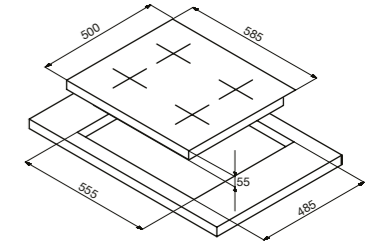

HGG 685 CT B/W/N
HGG 665 CTN
HGG 660 CT N/W

HG 6115 CTR R/N/I/C/A

HG 630 CTS N/I/C/B
HG 665 CT X/N/W/RN/RB/GX/2TX
HG 695 CX
HG 695 CT X/W/N
HG 665 CX
HG 660 CR B/N
HG 631 CTX
HG 630 CT X/N