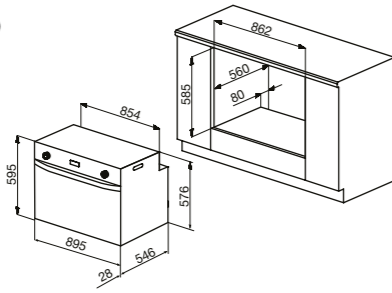

Объем: 250 мл.
Модели: К 03

Духовые шкафы

OKB 10809 CRN/CRI
OKB 5809 CSX PRO
OGG 5409 CSX PRO

OKB 9102 CS GB / GW / GN / X PRO
OKB 1082 CR R / N / I / C / A
OGG 1052 CR R / N / I / C
OKB 482 CRS N / I / C / B
OGG 742 CRS N / I