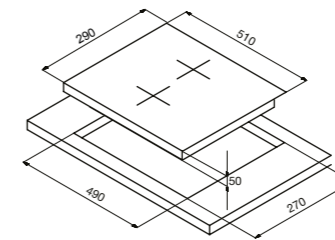

HI 32003B/BW
HK 32033B/BW