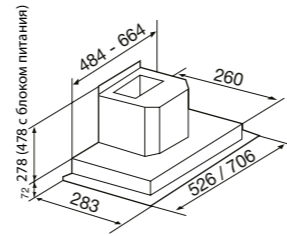

KHC 5431 X

**KHI 9751 X
KHI 6751 X**

KHI 6530 N / X

KHI 6410 X

**KHP 6740 ALU
KHP 6610 GN
KHP 6610 GW
KHP 6610 W
KHP 5610 W**

**KHP 6772 X
KHP 6772 GW
KHP 6772 GN**

KHP 6313 X / N

KHP 6712 X

KHP 5211 X/W

**KHP 6211 GW
KHP 6211 GN
KHP 6211 X
KHP 6211 W
KHP 6211 B**

**KHT 5332 X
KHT 5332 W
KHT 5230 X
KHT 5230 W**

**KHT 6332 X
KHT 6332 W
KHT 6332 N
KHT 6332 BR
KHT 6230 X
KHT 6230 W**

Микроволновые печи

**KMI 825 GN
KMI 825 GW
KMI 825 XN
KMI 925 CX
KMI 720 X**

KMI 720 X

Для встраивания в навесной шкаф

Посудомоечные машины

**KDI 60175
KDI 60165
KDI 60130
KDI 6040**

**KDI 45175
KDI 45165
KDI 45150
KDI 45130
KDI 4540**

Холодильники

**KSI 17895 CNFZ
KSI 17875 CNF
KSI 17850 CF**

**KSI 8259 F
KSI 8256
KSI 8251**

Стиральные машины

**KWM1480W
KWD1470W**