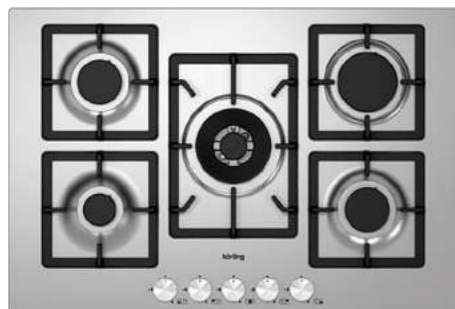

HG 797 CTX

Газовая варочная поверхность

- Газ-контроль каждой конфорки
- Автоматический электроподжиг
- 5 высокоэффективных газовых конфорок
- Сверхмощная конфорка WOK
- Металлические поворотные регуляторы
- Чугунные держатели для посуды
- Чугунная подставка для WOK
- 5 газовых конфорок:
  Конфорки дальние: 3 кВт / 1,75 кВт
  Конфорка центральная: сверхмощная конфорка WOK 4 кВт
  Конфорки ближние: 1,75 кВт / 1 кВт

Серия: Crystal
Цвет поверхности: нержавеющая сталь
Ширина: 75 см
Размеры прибора (ВхШхГ): 35x740x590 мм