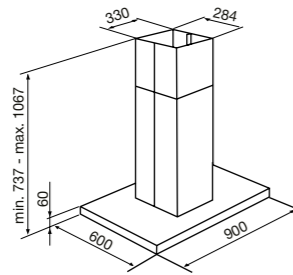

**KHC 99080 GW/GN/GB
KHC 69080 GW/GN/GB**