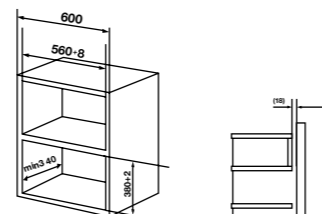

KMI 720 X

Для встраивания в навесной шкаф