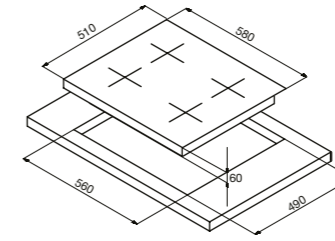

HIB 6409 B/BS
HI 6450 BGR/BCH
HI 64021 B/BW/X
HI 6203 B