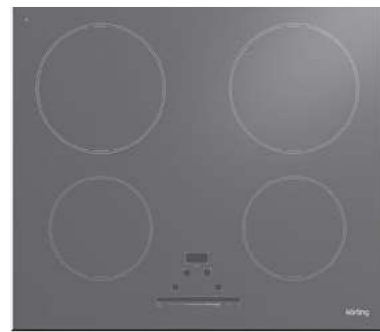

HI 6450 BGR

Независимая индукционная стеклокерамическая варочная поверхность

- Сенсорное управление TOUCH CONTROL SLIDER
- Дисплей для каждой зоны нагрева
- Таймер отключения для каждой зоны
- Функция Stop&Go
- Функция «Защита детей»
- Функция блокировки выбранного режима
- Автоматическое отключение
- Индикация остаточного тепла
- Режим Booster на двух зонах
- Варочные зоны/конфорки: 4 индукционные зоны нагрева:
  Конфорки дальние: 200 мм - 2,3x3,0 кВт / 200 мм - 2,3x3,0 кВт
  Конфорки ближние: 160 мм - 1,4 кВт / 160 мм - 1,4 кВт

Дизайн рамки: скошенные края	Тип зон нагрева: индукционные
Цвет поверхности: серый графит	Размеры прибора (ВхШхГ): 61x580x510 мм
Ширина: 60 см	Мощность подключения (кВт): 7,4