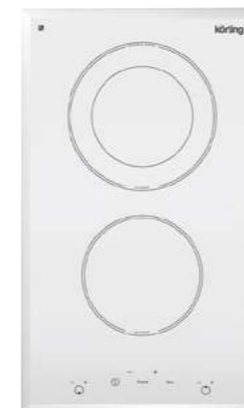

НК 32033 BW

Независимая стеклокерамическая варочная поверхность

- Сенсорное управление TOUCH CONTROL
- Дисплей для каждой зоны нагрева
- Таймер отключения для каждой зоны
- Функция “Защита детей”
- Функция блокировки выбранного режима
- Автоматическое отключение
- Индикация остаточного тепла
- Скребок для чистки стеклокерамической поверхности
- Варочные зоны/конфорки: 2 зоны нагрева:
  Конфорка дальняя: 120; 180 мм - 0,7x1,7 кВт
  Конфорка ближняя: 145 мм - 1,2 кВт

Дизайн рамки: скошенные края	Зоны расширения:
Цвет поверхности: белая стеклокерамика	круглая двойная
Ширина: 30 см	Размеры прибора (ВхШхГ): 60x290x510 мм
Тип зон нагрева: Hiilight	Мощность подключения (кВт): 3,65