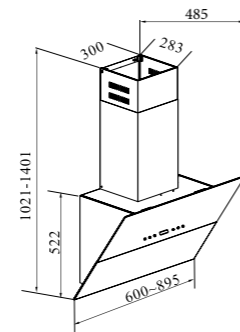

**KHC 91080 GW/GN
KHC 61080 GW/GN**