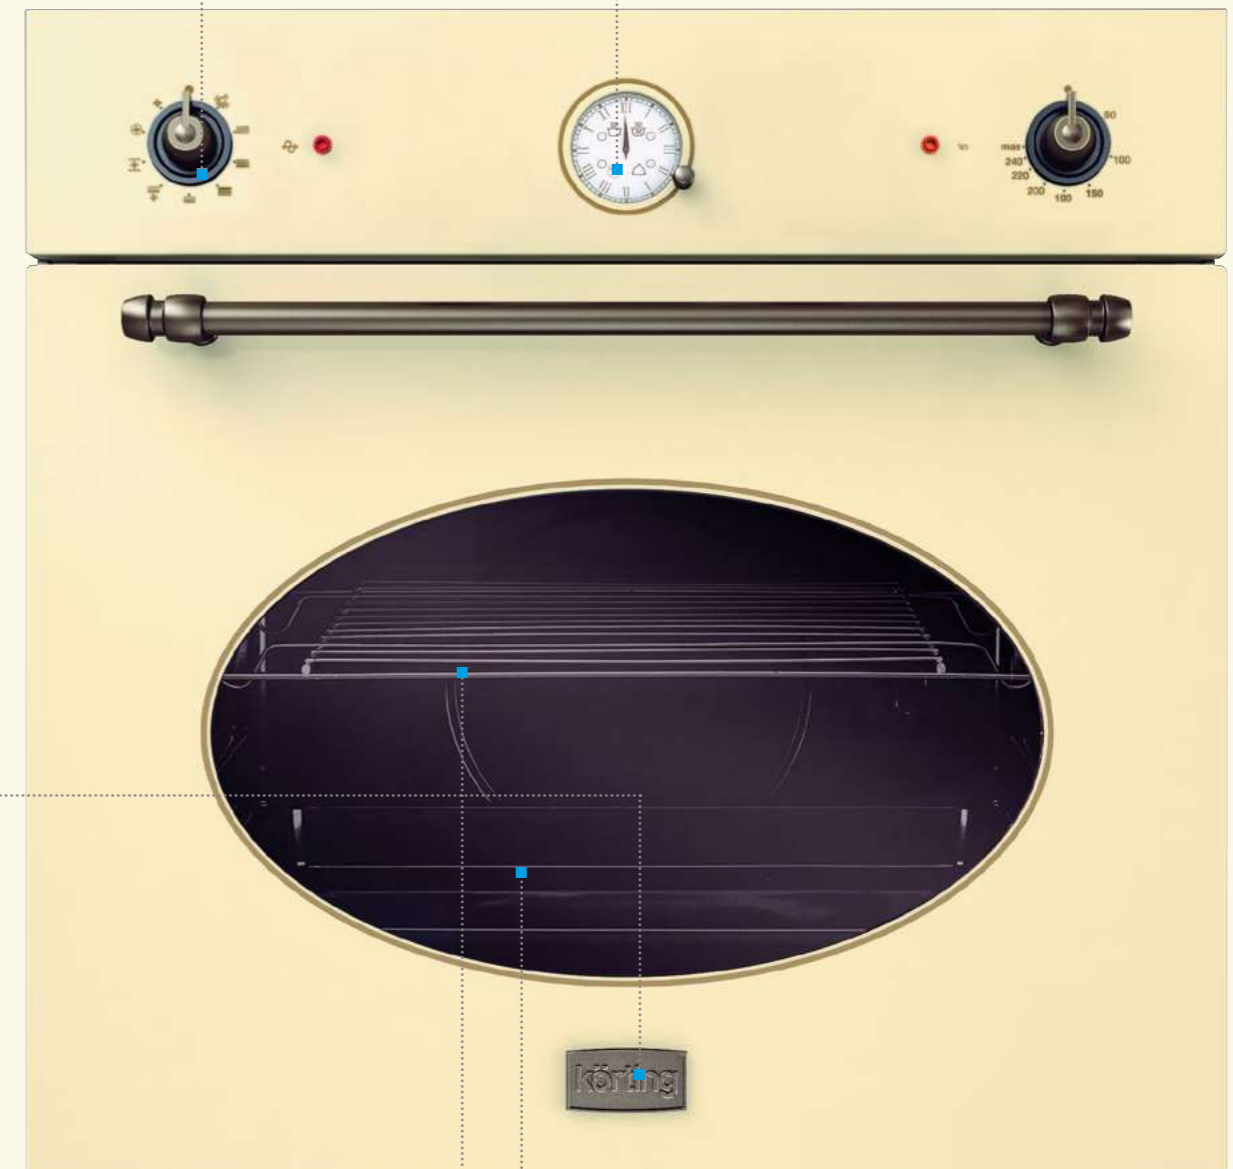

Освещаемая камера

Включив лампу, установленную внутри камеры духовки, можно увидеть внутреннее пространство, не открывая дверцу и не выпуская тепло из рабочей камеры.

Безопасная температура дверцы

Специальные материалы стекла обладают свойствами защитного экрана, удерживающего тепло внутри камеры, а конструкция дверцы с применением нескольких стекол позволяет снизить температуру фронтальной поверхности до минимума. Все это снижает потребление электроэнергии и делает приготовление полностью безопасным.

Стеклопакетный противень

Благодаря своей текстуре, стеклянный противень проще отмывается, а продукты меньше пригорают в процессе приготовления. К тому же противень можно расположить на столе в качестве блюда для сервировки, не перекладывая приготовленную пищу в другие емкости.

Металлический шильд

Каждый металлический шильд с надписью Körting шлифуется вручную для придания ему классического «винтажного» стиля.

Система автоматического охлаждения

Специальный тангенциальный вентилятор установлен во всех духовых шкафах Körting. Боковые стенки духового шкафа постоянно охлаждаются благодаря циркуляции холодного воздуха. Использование системы автоматического охлаждения позволяет поддерживать температуру боковых поверхностей духового шкафа на низком уровне для безопасного использования в кухонной мебели.