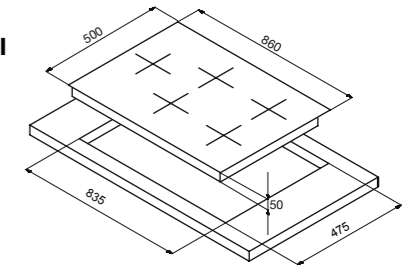

HG 9115 CTR N/I