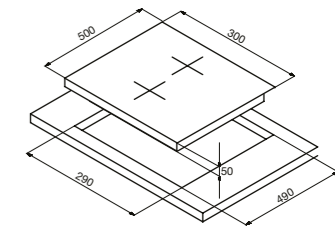

Духовые шкафы

OKB 10809 CRN/CRI
OKB 5809 CSX PRO
OGG 5409 CSX PRO

OKB 9102 CS GB / GW / GN / X PRO
OKB 1082 CR R / N / I / C / A
OGG 1052 CR R / N / I / C
OKB 482 CRS N / I / C / B
OGG 742 CRS N / I

OKB 9123 CM GW/GN
OKB 793 CMGW/CMX
OKB 771 CF X/W/W/GB
OKB 470 CM X/W/GB
OKB 790 CMX
OKB 762 CM X/N

OKB 4941 CR B/N
OKB 7951 CM B/W/N
OKB 7931 CMX
OKB 4630 CMX

OKB 792 CF N/W
OKB 760 CF X/W/N
OKB 561 CFX
OKB 560 CFX
OKB 481 CR N/B
OKB 460 R B/N

OKB 792 PFX
OKB 552 CFX
OEG 771 CFX

Варочные поверхности

HK 64502 B
HK 6355 B
HK 6305 X/B/BX
HK 6205 RN/RI/BB

HGG 985 CTW
HGG 985 CTN

HIB 6409 B/BS
HI 6450 BGR/BCH
HI 64021 B/BW/X
HI 6203 B

HK 6350 B3
HK 62051 B/BW/X
HK 62031 B
HK 62001 B
HK 60001 B

HK 93551 B

HG 997 CTX
HG 965 CTX

HGG 785 CTW
HGG 785 CTN
HG 795CTX
HG 765 CTX

HI 32003B/BW
HK 32033B/BW

HI 42031B/BW
HK 42031B/BW

HGG 685 CT B/W/N
HGG 665 CTN
HGG 660 CT N/W

HG 6115 CTR R/N/I/C/A

HG 630 CTS N/I/C/B
HG 665 CT X/N/W/RN/RB/GX/2TX
HG 695 CX
HG 695 CT X/W/N
HG 665 CX
HG 660 CR B/N
HG 631 CTX
HG 630 CT X/N

HG 9115 CTR N/I

HG 7115 CTR R/I/C

HG 365 CTX

HGG 485 CT W/X
HG 465 CTX