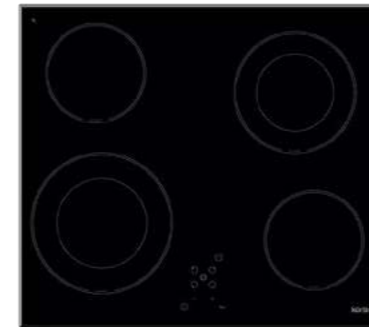

НК 62031 B

Независимая стеклокерамическая варочная поверхность

- Сенсорное управление TOUCH CONTROL
- Дисплей для каждой зоны нагрева
- Таймер отключения для каждой зоны
- Функция «Защита детей»
- Функция блокировки выбранного режима
- Автоматическое отключение
- Индикация остаточного тепла
- Варочные зоны/конфорки: 4 зоны нагрева:
  Конфорки дальние: 145 мм – 1,2 кВт / 170; 265 мм – 1,4 x 2,2 кВт
  Конфорки ближние: 210 мм; 120 мм – 2,1 x 0,7 кВт / 145 мм – 1,2 кВт

Дизайн рамки: скошенные края
Цвет: черная стеклокерамика
Ширина: 60 см
Тип зон нагрева: Hiilight

Зоны расширения:
две круглые двойные
Размеры прибора (ВхШхГ): 50x600x510 мм
Мощность подключения (кВт): 6,7 кВт