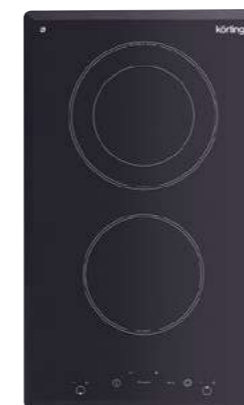

НК 32033 B

Независимая стеклокерамическая варочная поверхность

- Сенсорное управление TOUCH CONTROL
- Дисплей для каждой зоны нагрева
- Таймер отключения для каждой зоны
- Функция “Защита детей”
- Функция блокировки выбранного режима
- Автоматическое отключение
- Индикация остаточного тепла
- Скребок для чистки стеклокерамической поверхности
- Варочные зоны/конфорки: 2 зоны нагрева:
  Конфорка дальняя: 120; 180 мм - 0,7x1,7 кВт
  Конфорка ближняя: 145 мм - 1,2 кВт

Дизайн рамки: скошенные края	Зоны расширения:
Цвет поверхности: черная стеклокерамика	круглая двойная
Ширина: 30 см	Размеры прибора (ВхШхГ): 60x290x510 мм
Тип зон нагрева: Hiilight	Мощность подключения (кВт): 3,65