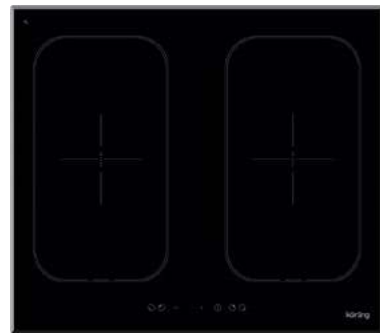

HIB 6409 B

Независимая индукционная стеклокерамическая варочная поверхность

- Сенсорное управление TOUCH CONTROL
- Функция BRIDGE
- Дисплей для каждой зоны нагрева
- Таймер отключения для каждой зоны
- Режим Booster на всех зонах
- Автоматическое отключение
- Индикация остаточного тепла
- Варочные зоны/конфорки: 4 индукционные зоны нагрева:
  Конфорки дальние: 210 мм – 2,1x3.0 кВт / 210 мм – 2.1x3.0 кВт
  Конфорки ближние: 210 мм – 1.6x1.85 кВт / 210мм – 1.6x1.85 кВт

Дизайн рамки: скошенные края	Тип зон нагрева: индукционные
Цвет поверхности: черная стеклокерамика	Размеры прибора (ВхШхГ): 50x580x510 мм
Ширина: 60 см	Мощность подключения (кВт): 7,4