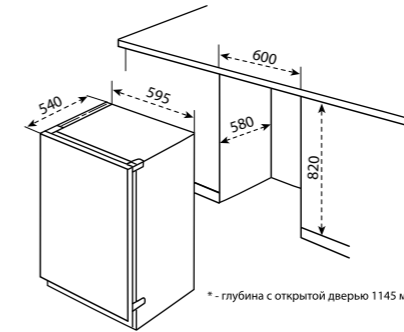

Посудомоечные машины

**KDI 60175
KDI 60165
KDI 60130
KDI 6040**