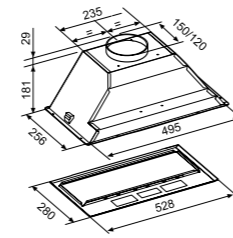

KHC 5431 X

**KHI 9751 X
KHI 6751 X**

KHI 6530 N / X

KHI 6410 X

**KHP 6740 ALU
KHP 6610 GN
KHP 6610 GW
KHP 6610 W
KHP 5610 W**

**KHP 6772 X
KHP 6772 GW
KHP 6772 GN**

KHP 6313 X / N

KHP 6712 X

KHP 5211 X/W

**KHP 6211 GW
KHP 6211 GN
KHP 6211 X
KHP 6211 W
KHP 6211 B**

**KHT 5332 X
KHT 5332 W
KHT 5230 X
KHT 5230 W**

**KHT 6332 X
KHT 6332 W
KHT 6332 N
KHT 6332 BR
KHT 6230 X
KHT 6230 W**

Микроволновые печи

**KMI 825 GN
KMI 825 GW
KMI 825 XN
KMI 925 CX
KMI 720 X**

KMI 720 X

Для встраивания в навесной шкаф

Посудомоечные машины

**KDI 60175
KDI 60165
KDI 60130
KDI 6040**

**KDI 45175
KDI 45165
KDI 45150
KDI 45130
KDI 4540**

Холодильники

**KSI 17895 CNFZ
KSI 17875 CNF
KSI 17850 CF**

**KSI 8259 F
KSI 8256
KSI 8251**

Стиральные машины

**KWM1480W
KWD1470W**