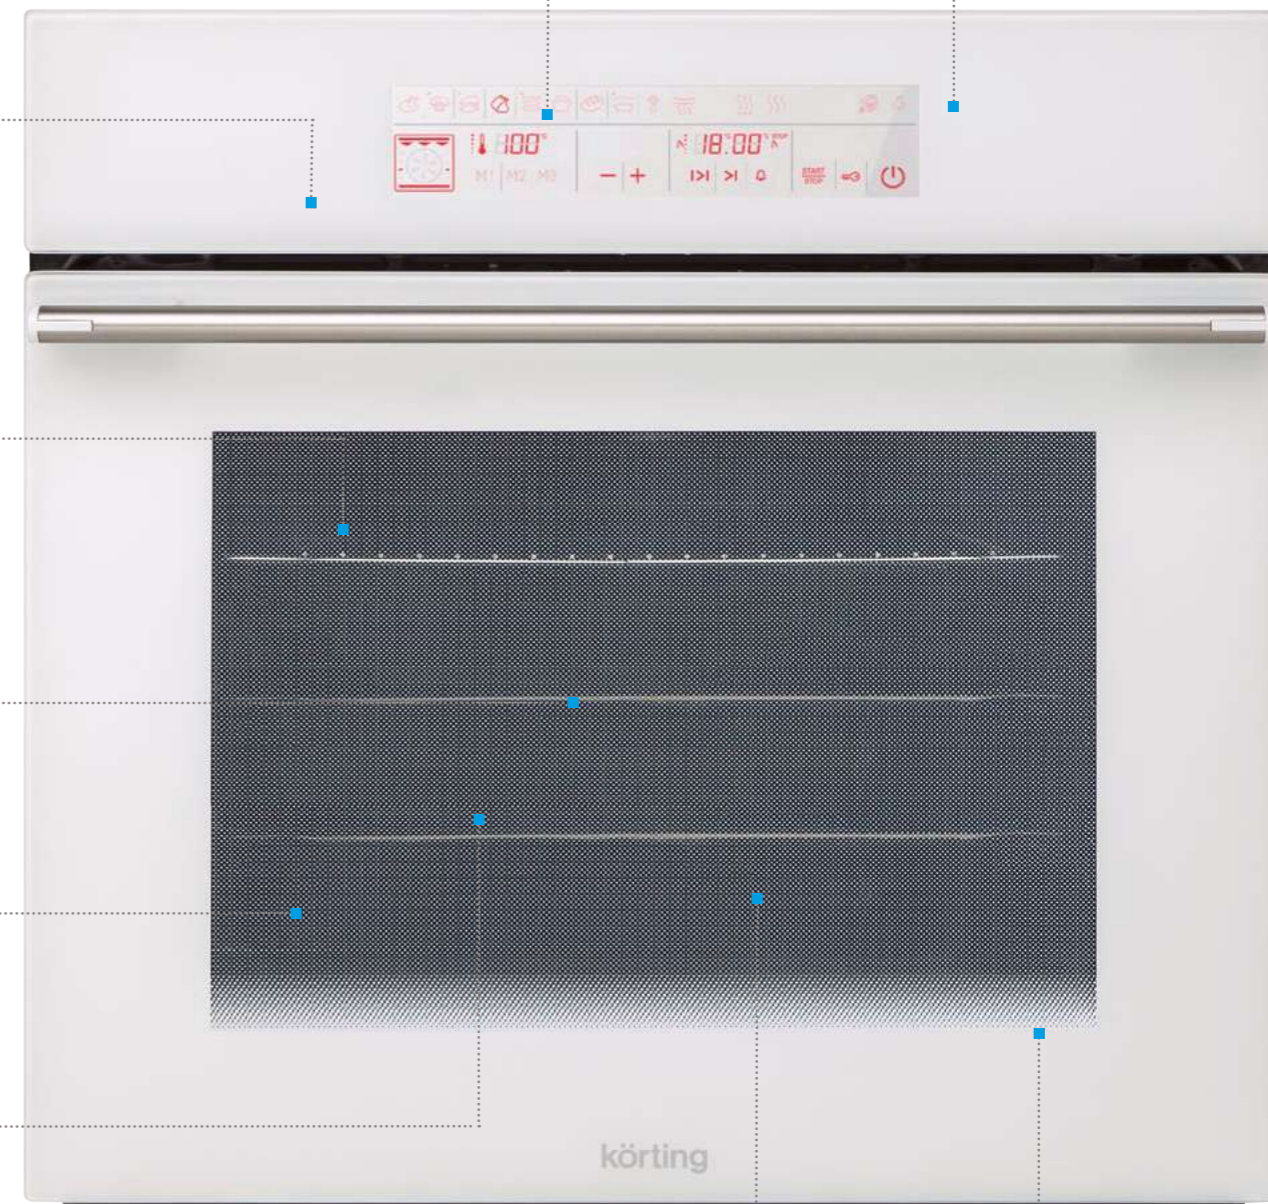

Тройное остекление дверцы

Специальные материалы, с применением которых сделано стекло, обладают свойствами защитного экрана и удерживают тепло внутри камеры, а конструкция дверцы с применением трех стекол позволяет снизить температуру фронтальной поверхности до минимума. Все это снижает потребление электроэнергии и делает приготовление блюд полностью безопасным.

Стекланный противень

Благодаря своей текстуре стеклянный противень проще отмывается, а блюда меньше пригорают в процессе приготовления. К тому же противень можно расположить на столе в качестве элемента сервировки, не перекладывая приготовленную пищу в другие емкости.

Система плавного закрывания двери Soft Closing

Специальный механизм, расположенный в петлях, обеспечивает плавное и безопасное закрытие дверцы шкафа. Достаточно слегка подтолкнуть дверцу, чтобы закрыть ее, не нарушая тишины на кухне.

Камень для пиццы и выпечки

Аксессуар, который поможет приблизиться к совершенству приготовления всех видов выпечки и других блюд. Высокая способность камня поглощать тепло помогает быстро отдавать жар на блюдо. Благодаря своей структуре, камень поглощает лишнюю влагу, что позволяет добиться невероятно хрустящей корочки в пицце, пирогах и даже мясных блюдах.