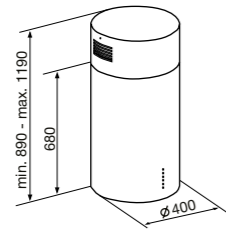

Кухонные вытяжки

KHA 4970 X Cylinder

KHA 7950 X Cube