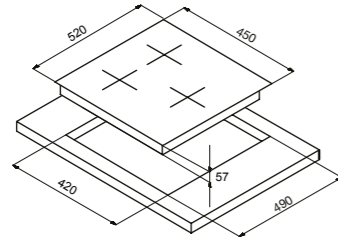

Кухонные вытяжки

KHA 4970 X Cylinder

KHA 7950 X Cube

KHA 9770 X

**KHC 91080 GW/GN
KHC 61080 GW/GN**

**KHC 9770 GW/X
KHC 6770 GW/X**

KHC 9959 X

**KHC 9958 X
KHC 6958 X**

**KHC 9957 X
KHC 6957 X**

**KHC 9954 X
KHC 6954 X**

KHC 6956 X

KHC 6951 X

**KHC 6930 RN
KHC 6930 RI
KHC 6930 RC
KHC 6930 X**

**KHC 6740 RI
KHC 6740 RN
KHC 6740 RB**

KHC 6731 X

**KHC 65070 GW
KHC 65070 GN
KHC 65070 GB**

**KHC 6431 X
KHC 6431 W
KHC 6431 N**