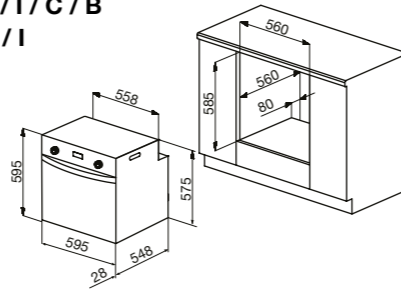

Объем: 250 мл.
Модели: К 03

Духовые шкафы

OKB 10809 CRN/CRI
OKB 5809 CSX PRO
OGG 5409 CSX PRO

OKB 9102 CS GB / GW / GN / X PRO
OKB 1082 CR R / N / I / C / A
OGG 1052 CR R / N / I / C
OKB 482 CRS N / I / C / B
OGG 742 CRS N / I