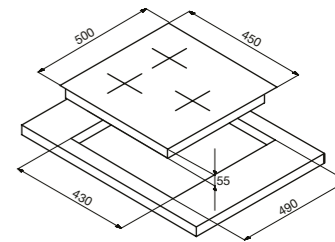

HGG 485 CT W/X
HG 465 CTX