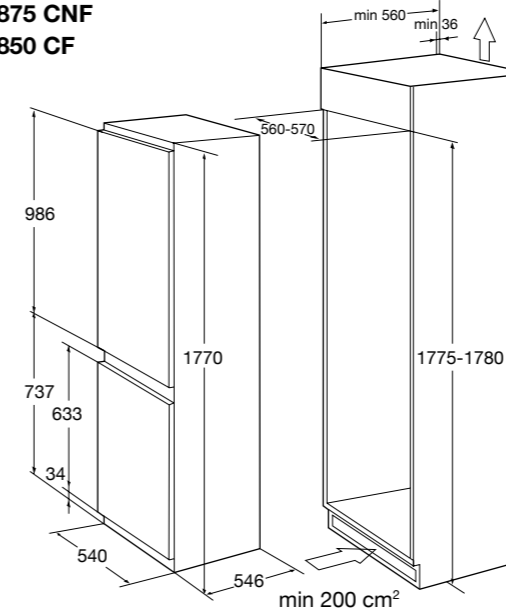

Холодильники

**KSI 17895 CNFZ
KSI 17875 CNF
KSI 17850 CF**