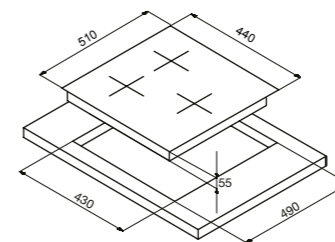

HI 42031B/BW
HK 42031B/BW