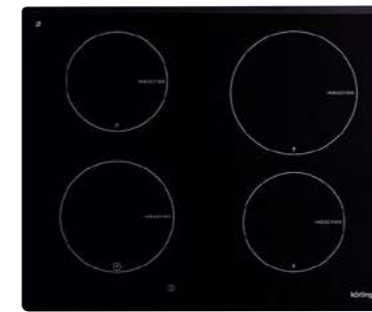

HI 64502 B

Независимая индукционная стеклокерамическая варочная поверхность

- Сенсорное управление TOUCH CONTROL SLIDER
- Дисплей для каждой зоны нагрева
- Таймер отключения для каждой зоны
- Функция Stop&Go
- Функция «Защита детей»
- Функция Booster на 4 конфорках
- Функция Super Booster на 1 конфорке
- Автоматическое отключение
- Индикация остаточного тепла
- Варочные зоны/конфорки: 4 индукционные зоны нагрева:
  Конфорки дальние: 160 мм – 1,4 кВт / 200 мм – 2,3x3,0 кВт
  Конфорки ближние: 190 мм – 1,4x2,0 кВт / 160 мм – 1,4 кВт

Дизайн рамки: скошенные края	Тип зон нагрева: индукционные
Цвет поверхности: черная стеклокерамика	Размеры прибора (ВхШхГ): 60x580x510 мм
Ширина: 60 см	Мощность подключения (кВт): 7,1