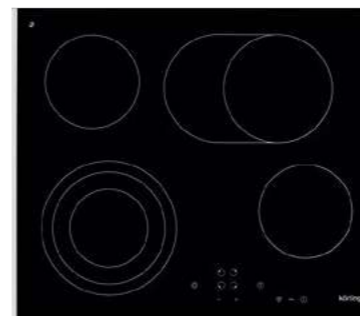

НК 6305 ВХ

Независимая стеклокерамическая варочная поверхность

- Сенсорное управление TOUCH CONTROL
- Дисплей для каждой зоны нагрева
- Таймер отключения для каждой зоны
- Функция Stop&Go и функция поддержания тепла
- Функция «Защита детей»
- Функция блокировки выбранного режима
- Автоматическое отключение
- Индикация остаточного тепла
- Варочные зоны/конфорки: 4 зоны нагрева:
  Конфорки дальние: 145 мм – 1,2 кВт / 170; 265 мм – 2,4 кВт
  Конфорки ближние: 210; 175; 120 мм – 2,3 кВт / 145 мм – 1,2 кВт

Дизайн рамки: скошенные края и
рамка из нержавеющей стали с двух сторон
Цвет поверхности: черная стеклокерамика
Ширина: 60 см
Тип зон нагрева: Hiilight

Зоны расширения:
круглая тройная, овальная
Размеры прибора (ВхШхГ):
50x600x510 мм
Мощность подключения (кВт): 7,1 кВт