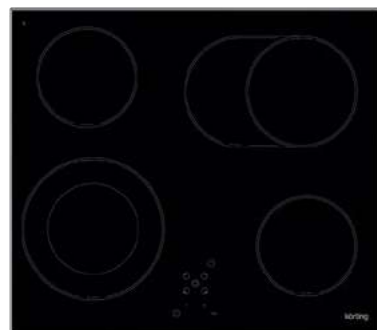

НК 62051 B

Независимая стеклокерамическая варочная поверхность

- Сенсорное управление TOUCH CONTROL
- Дисплей для каждой зоны нагрева
- Таймер отключения для каждой зоны
- Функция «Защита детей»
- Функция блокировки выбранного режима
- Автоматическое отключение
- Индикация остаточного тепла
- Варочные зоны/конфорки: 4 зоны нагрева:
  Конфорки дальние: 145 мм – 1,2 кВт / 170; 265 мм – 1,4 x 2,2 кВт
  Конфорки ближние: 210 мм; 120 мм – 2,1 x 0,7 кВт / 145 мм – 1,2 кВт

Дизайн рамки: скошенные края
Цвет: черная стеклокерамика
Ширина: 60 см
Тип зон нагрева: Hiilight

Зоны расширения:
круглая двойная, овальная
Размеры прибора (ВхШхГ): 50x600x510 мм
Мощность подключения (кВт): 6,7 кВт