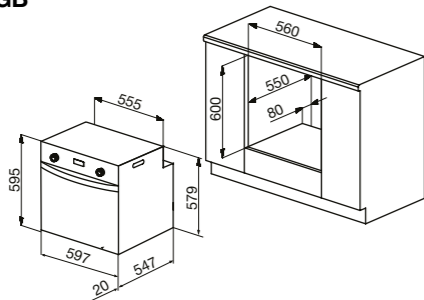

OKB 9123 CM GW/GN
OKB 793 CMGW/CMX
OKB 771 CF X/W/W/GB
OKB 470 CM X/W/GB
OKB 790 CMX
OKB 762 CM X/N