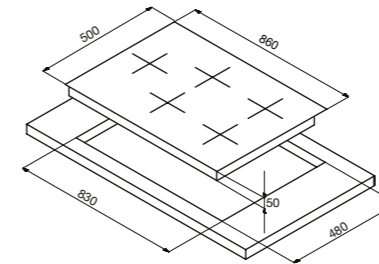

HG 997 CTX
HG 965 CTX