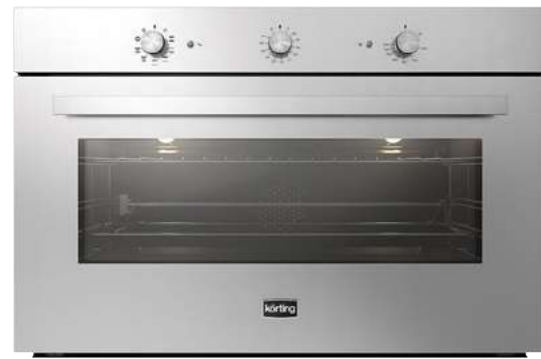

OKB 5809 CSX PRO

Мультифункциональный независимый электрический духовой шкаф

- Механическое управление
- 8 режимов нагрева
- Вертел
- Металлические поворотные регуляторы
- Дверца духового шкафа с тройным остеклением
- Двойная подсветка камеры
- Полностью стеклянная внутренняя поверхность дверцы духовки
- Таймер механический с отключением
- Система автоматического охлаждения
- Каталитическая очистка
- Автоматическое отключение
- Два универсальных противня, хромированная решетка, большой камень для пиццы
- Металлический шильд с логотипом KÖRTING

Серия: Steel Pro	Класс энергопотребления: A
Цвет: нержавеющая сталь	Размеры прибора (ВхШхГ): 595x895x546 мм
Объем: 110 литров	Мощность подключения (Вт): 3 кВт
Ширина: 90 см