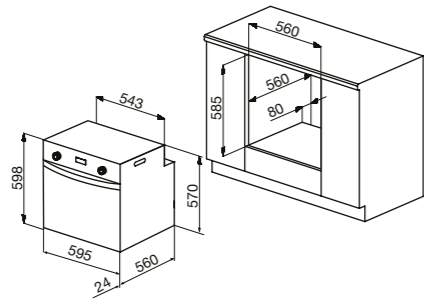

OKB 792 CF N/W
OKB 760 CF X/W/N
OKB 561 CFX
OKB 560 CFX
OKB 481 CR N/B
OKB 460 R B/N