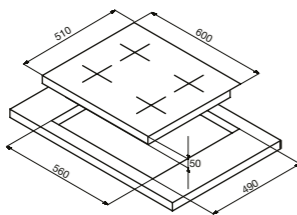

Варочные поверхности

HK 64502 B
HK 6355 B
HK 6305 X/B/BX
HK 6205 RN/RI/BB